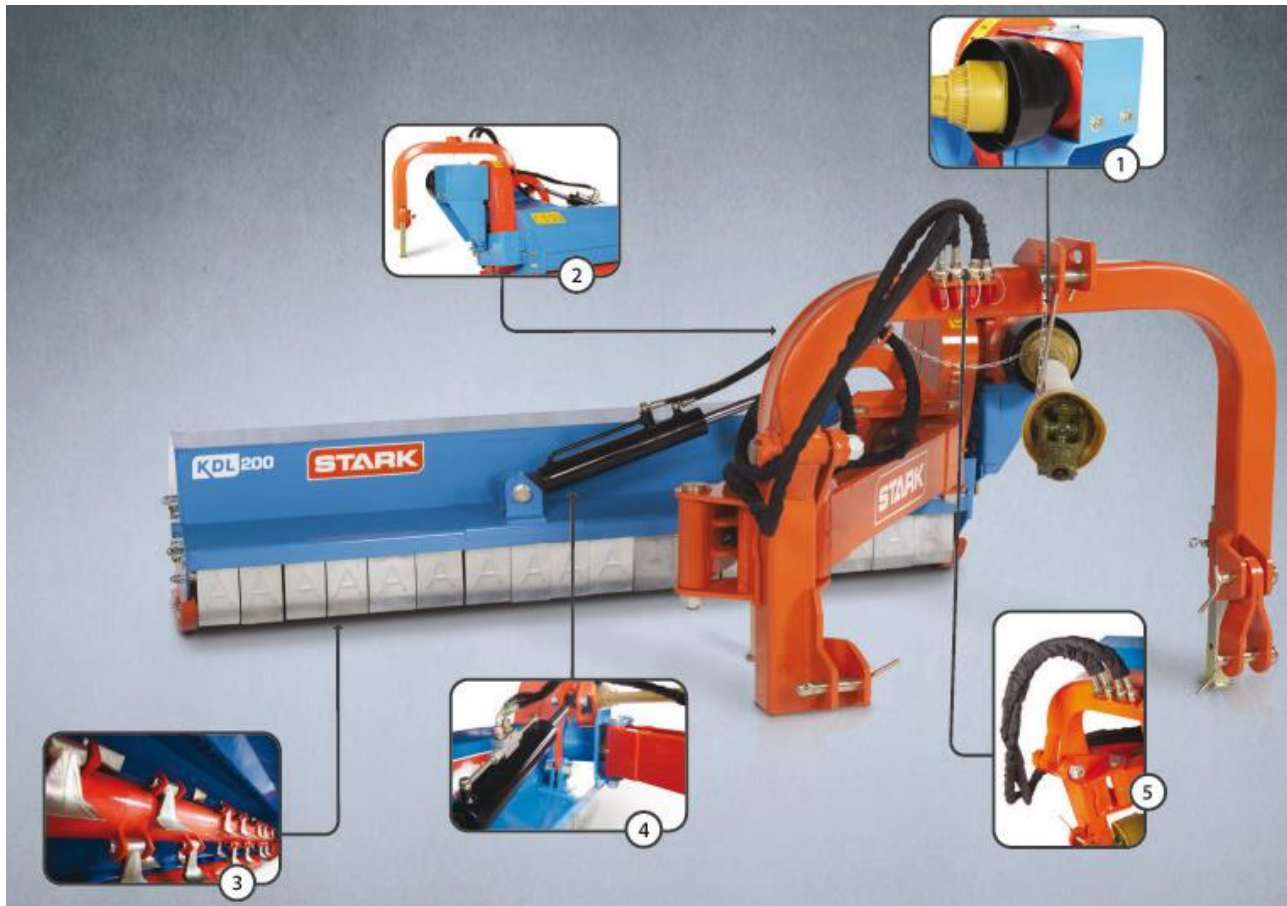

STARK KDL 200

Standartní výbava:

1. Přídavná ochrana převodovky
2. Přídavná ochrana řemenů
3. Galvanizovaná kladiva
4. Dva píсты pro pohyb mulčovače
5. Ochrana hydraulických hadic

GTV kardan se 6 x 6 držkami
Hydraulické nastavení
Litinová převodovka
Nastavitelné lyžiny pro výšku sekání
Ozubený protinůž

Externí převodovka
Nastavitelná výška: zadní válec se škrabkou
Nastavitelný napínač
Výběr kladiva nebo nože
Univerzální 3-bod

2,00	60(45)	I,II	540	2230	127	28	A86 B142 C140	D228 E260	F60°	G90°	644