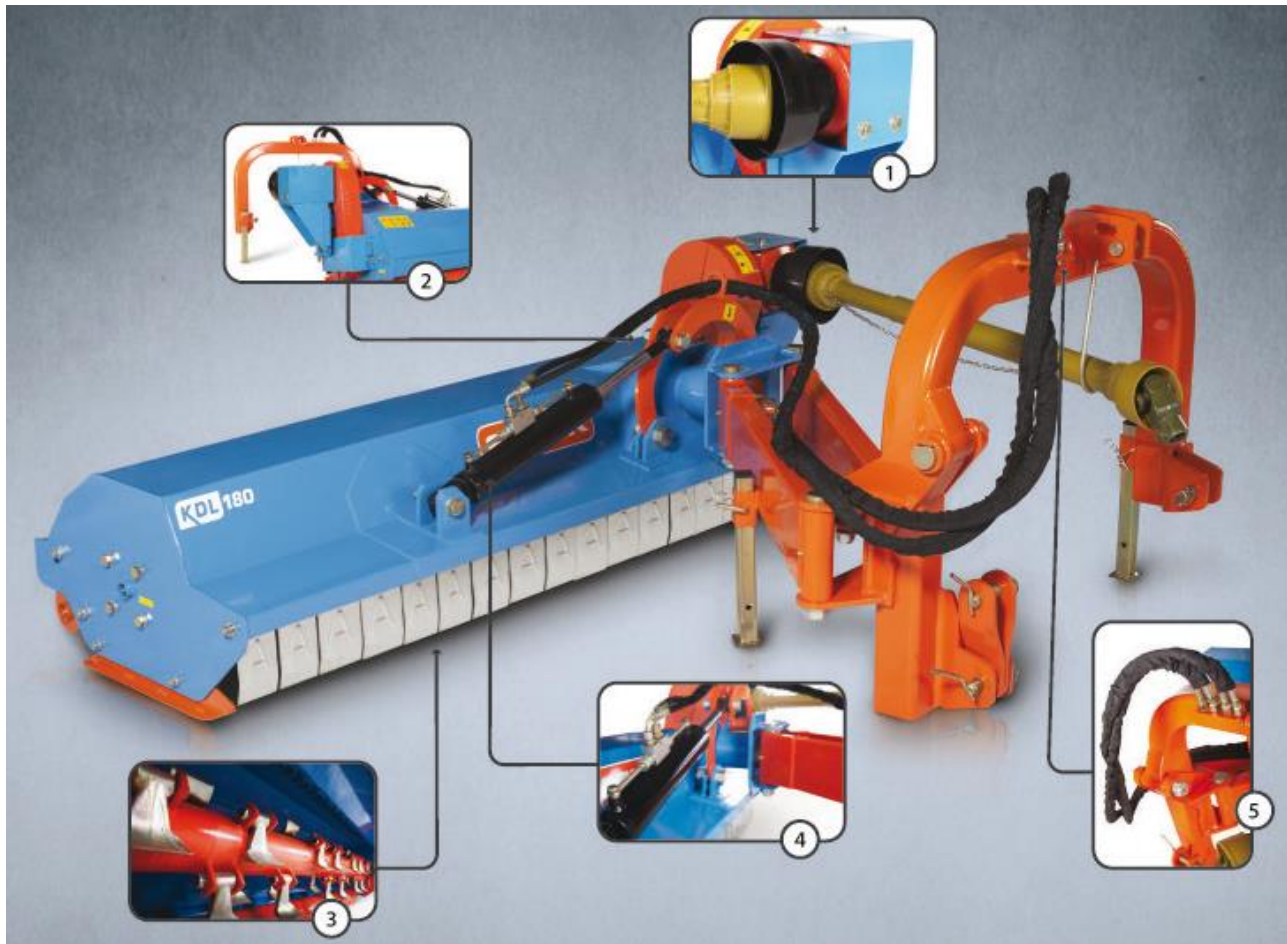

STARK KDL 180

Standartní výbava:

1. Příkladná ochrana převodovky
2. Příkladná ochrana řemenů
3. Galvanizovaná kladiva
4. Dva písty pro pohyb mulčovače
5. Ochrana hydraulických hadic

GTV kardan se 6 x 6 drčkami
Hydraulické nastavení
Litinová převodovka
Nastavitelné lyžiny pro výšku sekání
Ozubený protinůž

Externí převodovka
Nastavitelná výška: zadní válec se škrabkou
Nastavitelný napínač
Výběr kladiva nebo nože
Univerzální 3-bod

1,80	55(41)	I,II	540	2230	127	26	A86 B122 C140	D208 E240	F60	G90	609